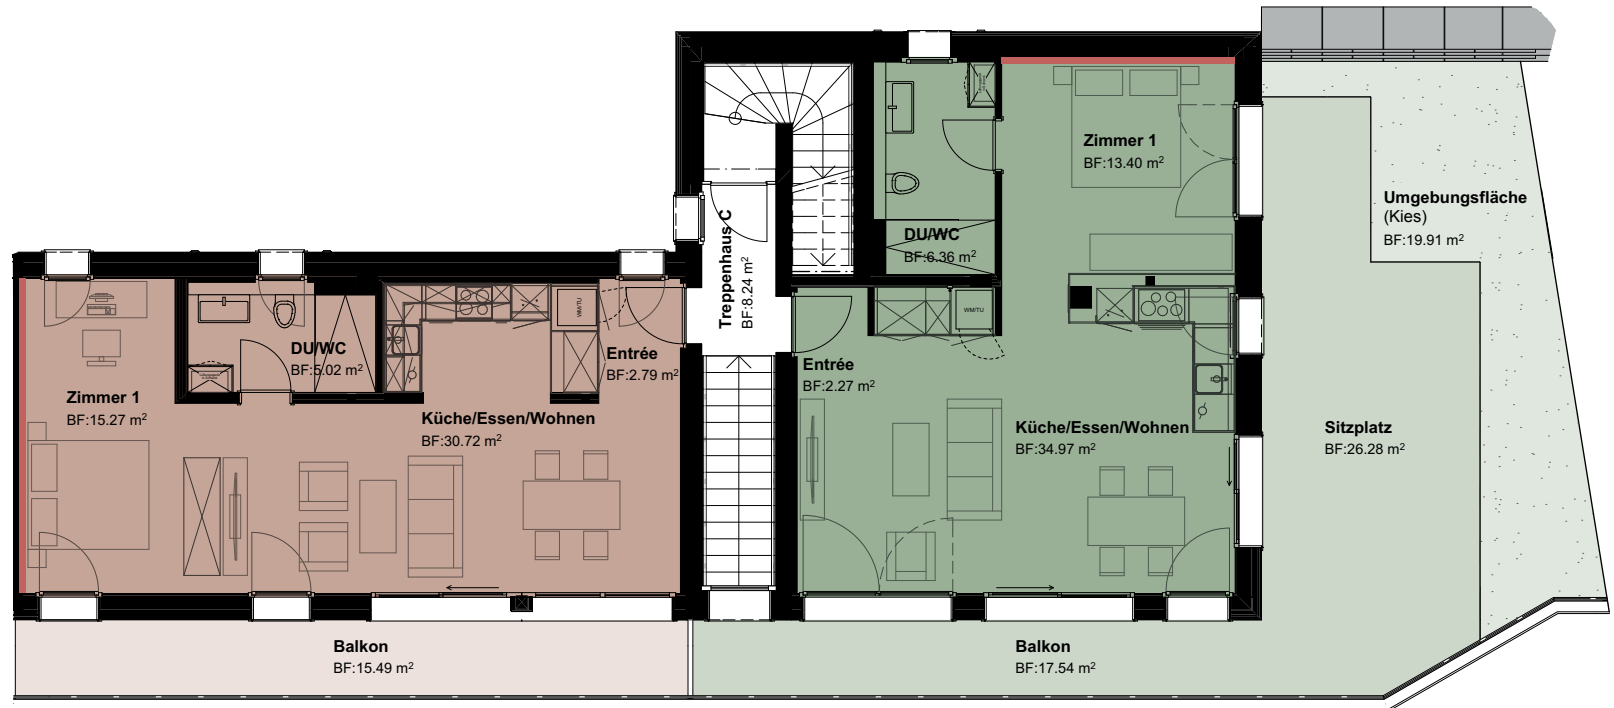

1. Obergeschoss

Wohnung C1.1

2.5 Zimmer Wohnung

Nettowoohnfläche	53.8 m ²
Balkon	15.4 m ²
Keller	6.2 m ²

Wohnung C1.2

2.5 Zimmer Wohnung

Nettowoohnfläche	57.0 m ²
Balkon	17.5 m ²
Sitzplatz	26.2 m ²
Umgebungsfläche	19.9 m ²
Keller	6.9 m ²

Ihre Akzentwand