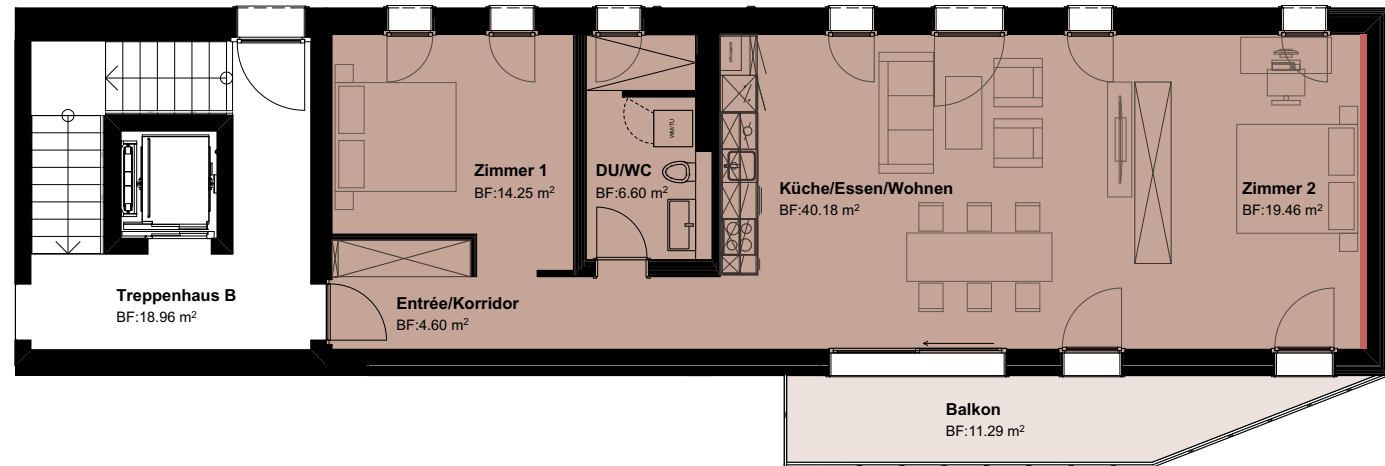

2. Obergeschoss

Wohnung B2.2

3.5 Zimmer Wohnung

Nettowohnfläche 85.0 m²

Balkon 11.2 m²

Keller 6.8 m²

Ihre Akzentwand