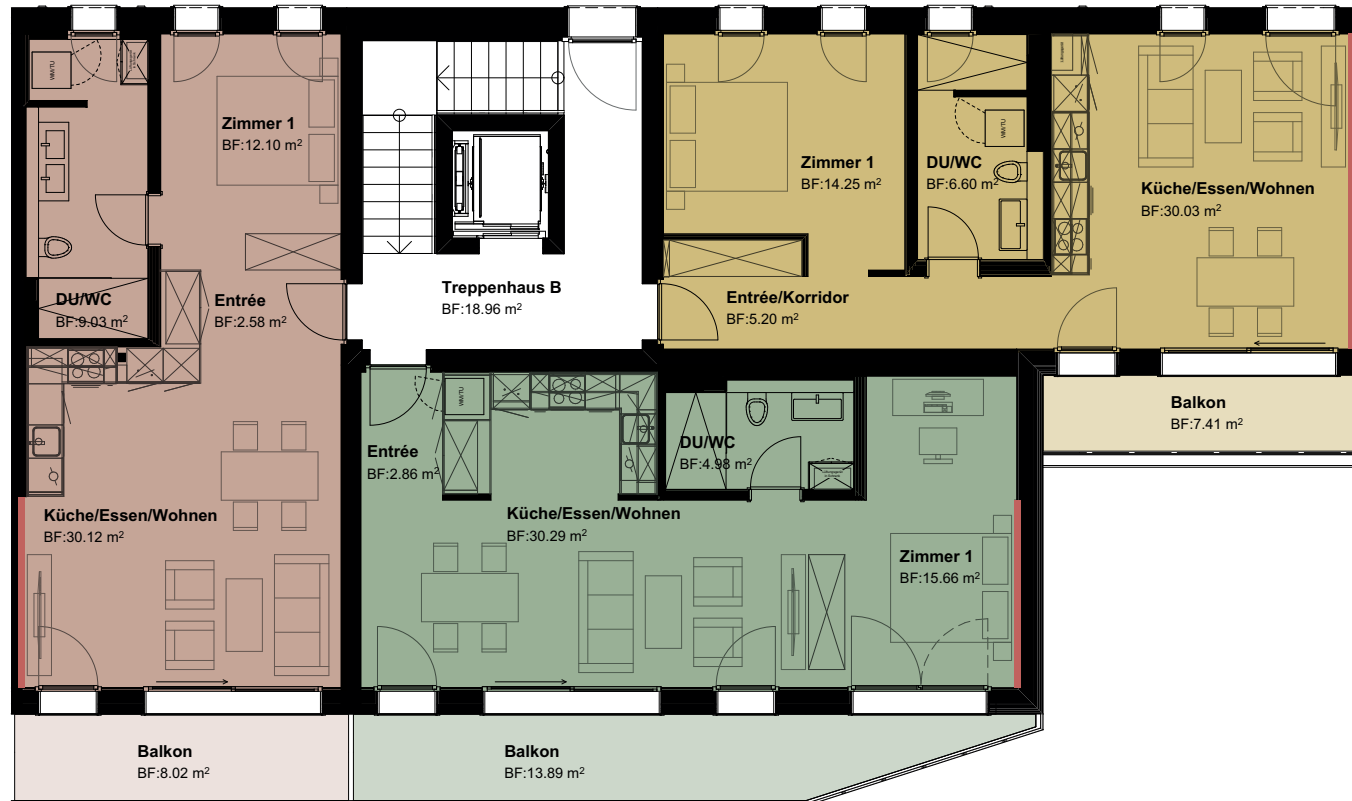

1. Obergeschoss

Wohnung B1.1

2.5 Zimmer Wohnung

Nettowoohnfläche	53.8 m ²
Balkon	8.0 m ²
Keller	4.1 m ²

Wohnung B1.2

2.5 Zimmer Wohnung

Nettowoohnfläche	53.7 m ²
Balkon	13.8 m ²
Keller	8.4 m ²

Wohnung B1.3

2.5 Zimmer Wohnung

Nettowoohnfläche	56.0 m ²
Balkon	7.4 m ²
Keller	4.1 m ²