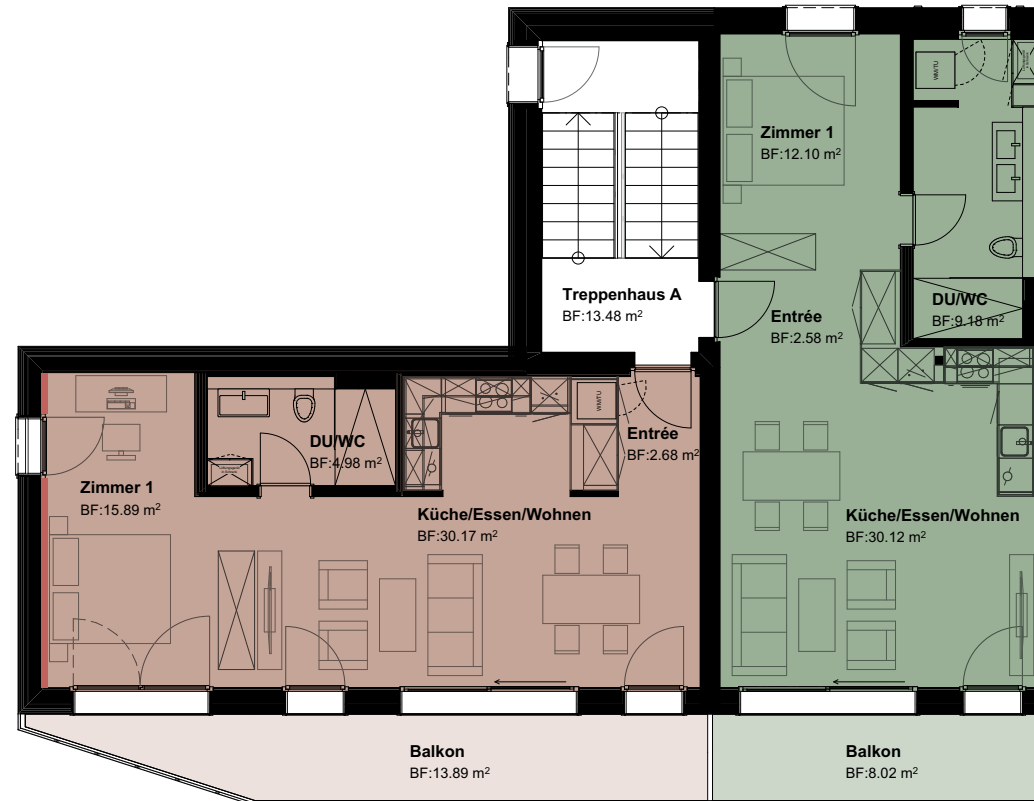

1. Obergeschoss

Wohnung A1.1

2.5 Zimmer Wohnung

Nettowoohnfläche	53.7 m ²
Balkon	13.8 m ²
Keller	4.1 m ²

Wohnung A1.2

2.5 Zimmer Wohnung

Nettowoohnfläche	53.9 m ²
Balkon	8.0 m ²
Keller	4.1 m ²

Ihre Akzentwand